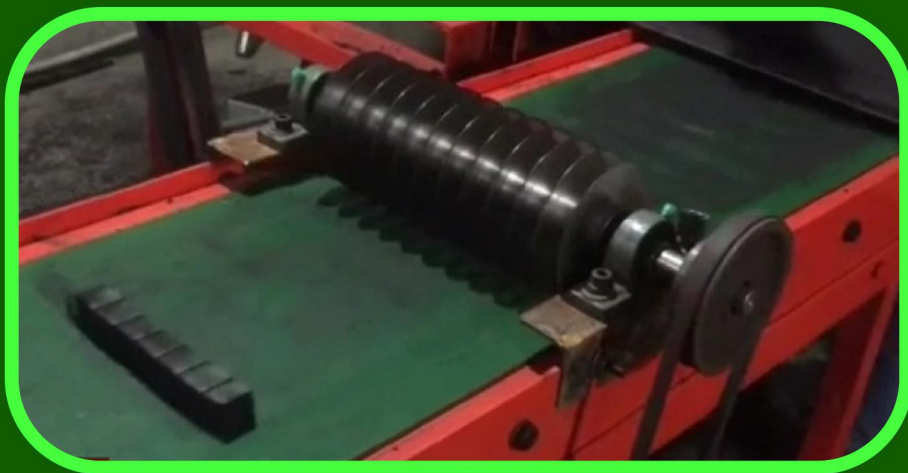

## آسیاب

مواد اولیه ورودی به درون آسیاب که شامل خاک زغال و انواع کربن مثل نارگیل ، گردو ، پسته و ... میباشد داخل این دستگاه به صورت پودر آسیاب شده و برای مرحله بعدی آماده میشود

## اکسترودر

خمیر زغال که کاملاً در مرحله قبلی آسیاب و ترکیب شد داخل این دستگاه ریخته میشود تا به اشکال و اندازه های مختلف فشرده سازی شود

## نوار نقاله

محصولی که از اکسترودر خارج میشوند بر روی نوار نقاله قرار میگیرند تا به دستگاه بعدی منتقل شوند و برش این زغال ها انجام شود

# دستگاه برش

این دستگاه زغال خروجی از اکسترودر را که توسط نوار نقاله حمل میشود به اندازه دلخواه برش میدهد تا برای فرآیند خشک شدن آماده شوند