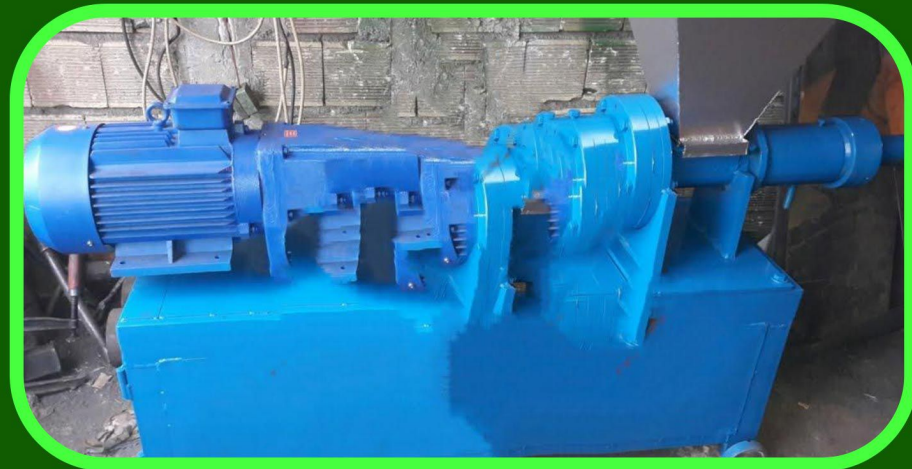

## آسیاب

مواد اولیه ورودی به درون آسیاب که شامل خاک زغال و انواع کربن مثل نارگیل ، گردو ، پسته و ... میباشد داخل این دستگاه به صورت پودر آسیاب شده و برای مرحله بعدی آماده میشود

## میکسر

خروجی آسیاب که همان پودر زغال یا کربن میباشد وارد میکسر میشود و با آب تصفیه و نشاسته و گاهن موادی دیگر مخلوط میگردد تا خمیر به دست آید

## اکسترودر

خمیر زغال که کاملاً در مرحله قبلی آسیاب و ترکیب شد داخل این دستگاه ریخته میشود تا به اشکال و اندازه های مختلف فشرده سازی شود